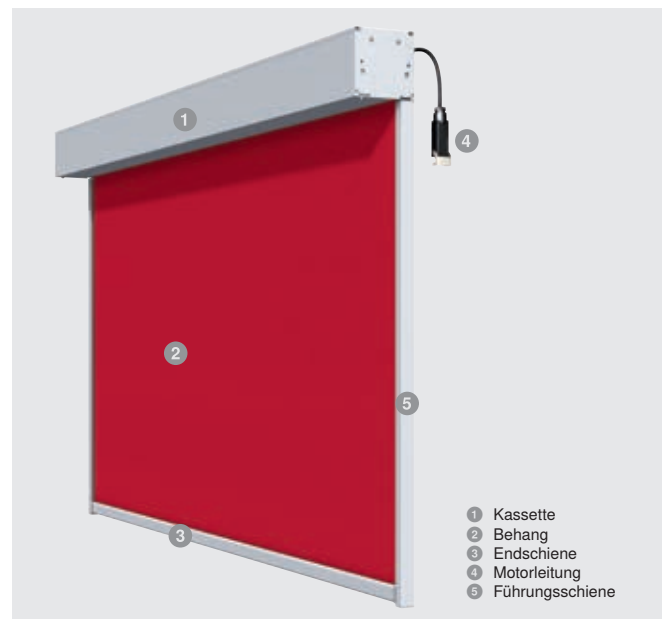

# Kassetten-Rollo Select

Hochwertiges Design

*Der SonnenLichtManager*

Die Kassetten-Rollos Select vereinen stimmigen Auftritt mit zahlreichen Bedienoptionen.

## Merkmale

<b>max. Breite</b>	4.000 mm
<b>max. Höhe</b>	6.000 mm
<b>Bedienung*</b>	Mittelzug, Kugelkette, Kurbel, 24 V- oder 230 V-Motor
<b>Führung*</b>	Optional; seitlich über Seilführung oder Führungsschiene
<b>Anwendungsbereiche</b>	Für Fenster, Türen, große Flächen, senkrechte Flächen
<b>Montage*</b>	An Wand, Decke und in der Glasleiste, mit Montageprofil

## Ihre Vorteile

- Eckige und runde Kassetten sowie Sonderformen
- Filigrane Produkte
- Verschattung großer Flächen
- Verschiedene Ausstattungspakete für mehr Bedienkomfort und Montagefreundlichkeit
- Optionale seitliche Führung des Behanges durch Seil oder Führungsschienen verhindert Behangbewegungen